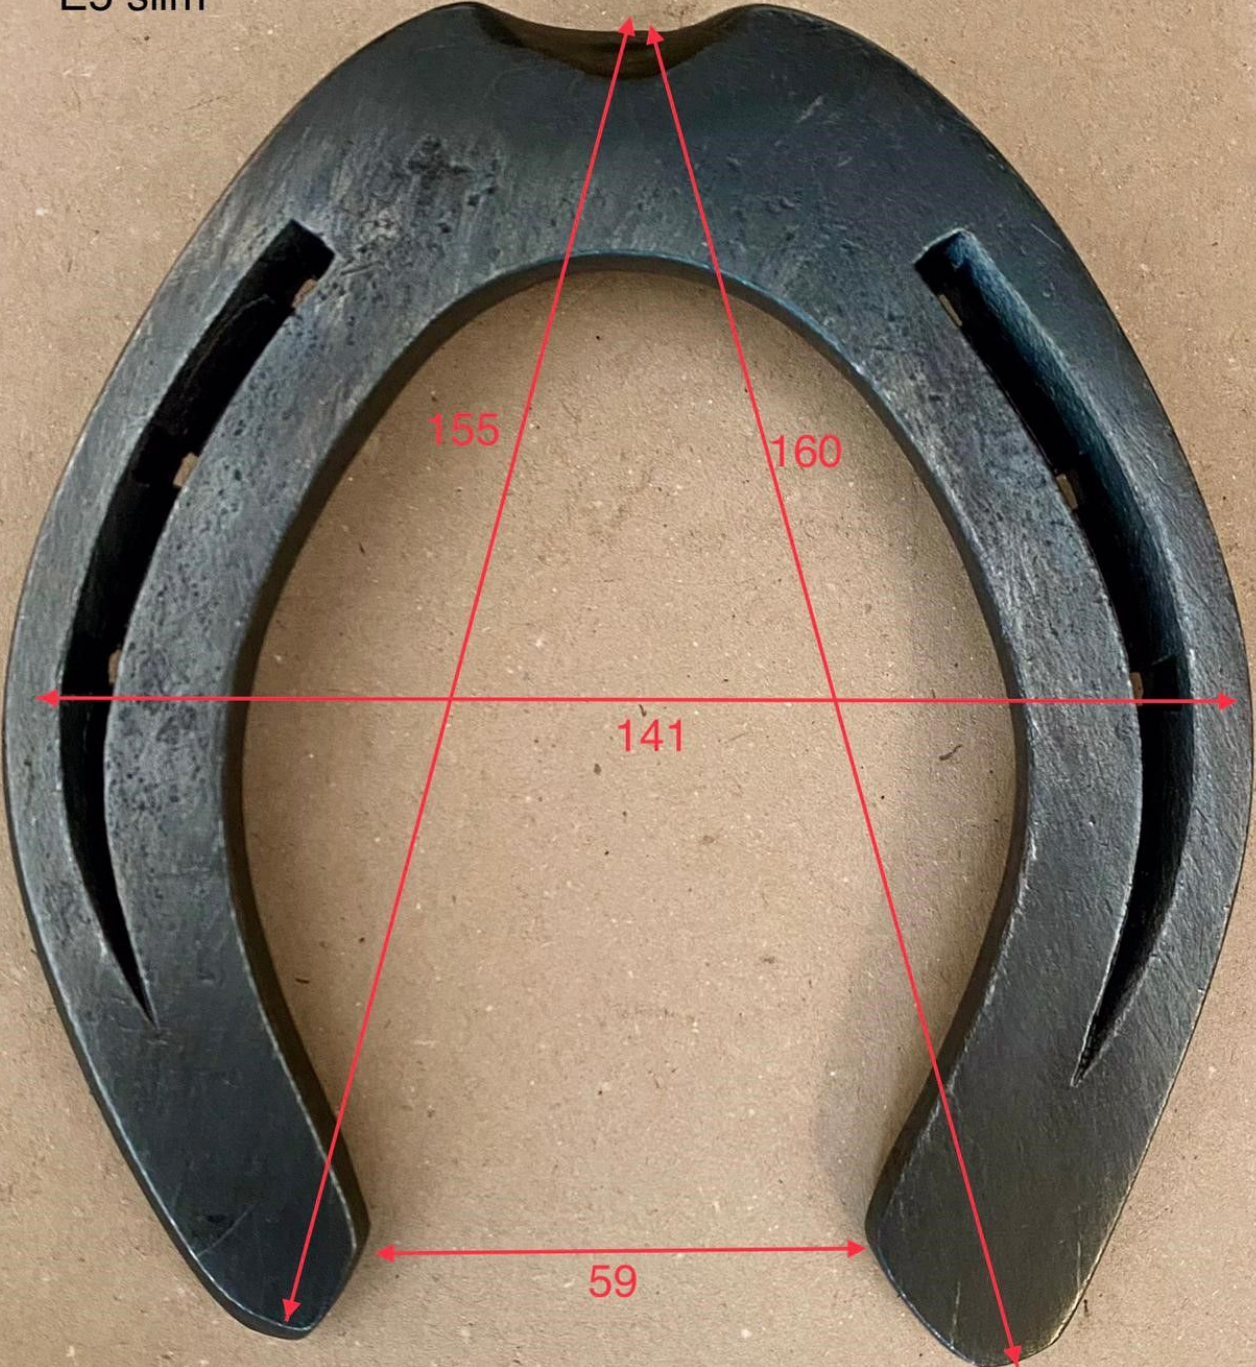

SCRAP BIN HIND
2 x 175 x 25 x 10
E5 slim

1.5 hr class

155

160

141

59