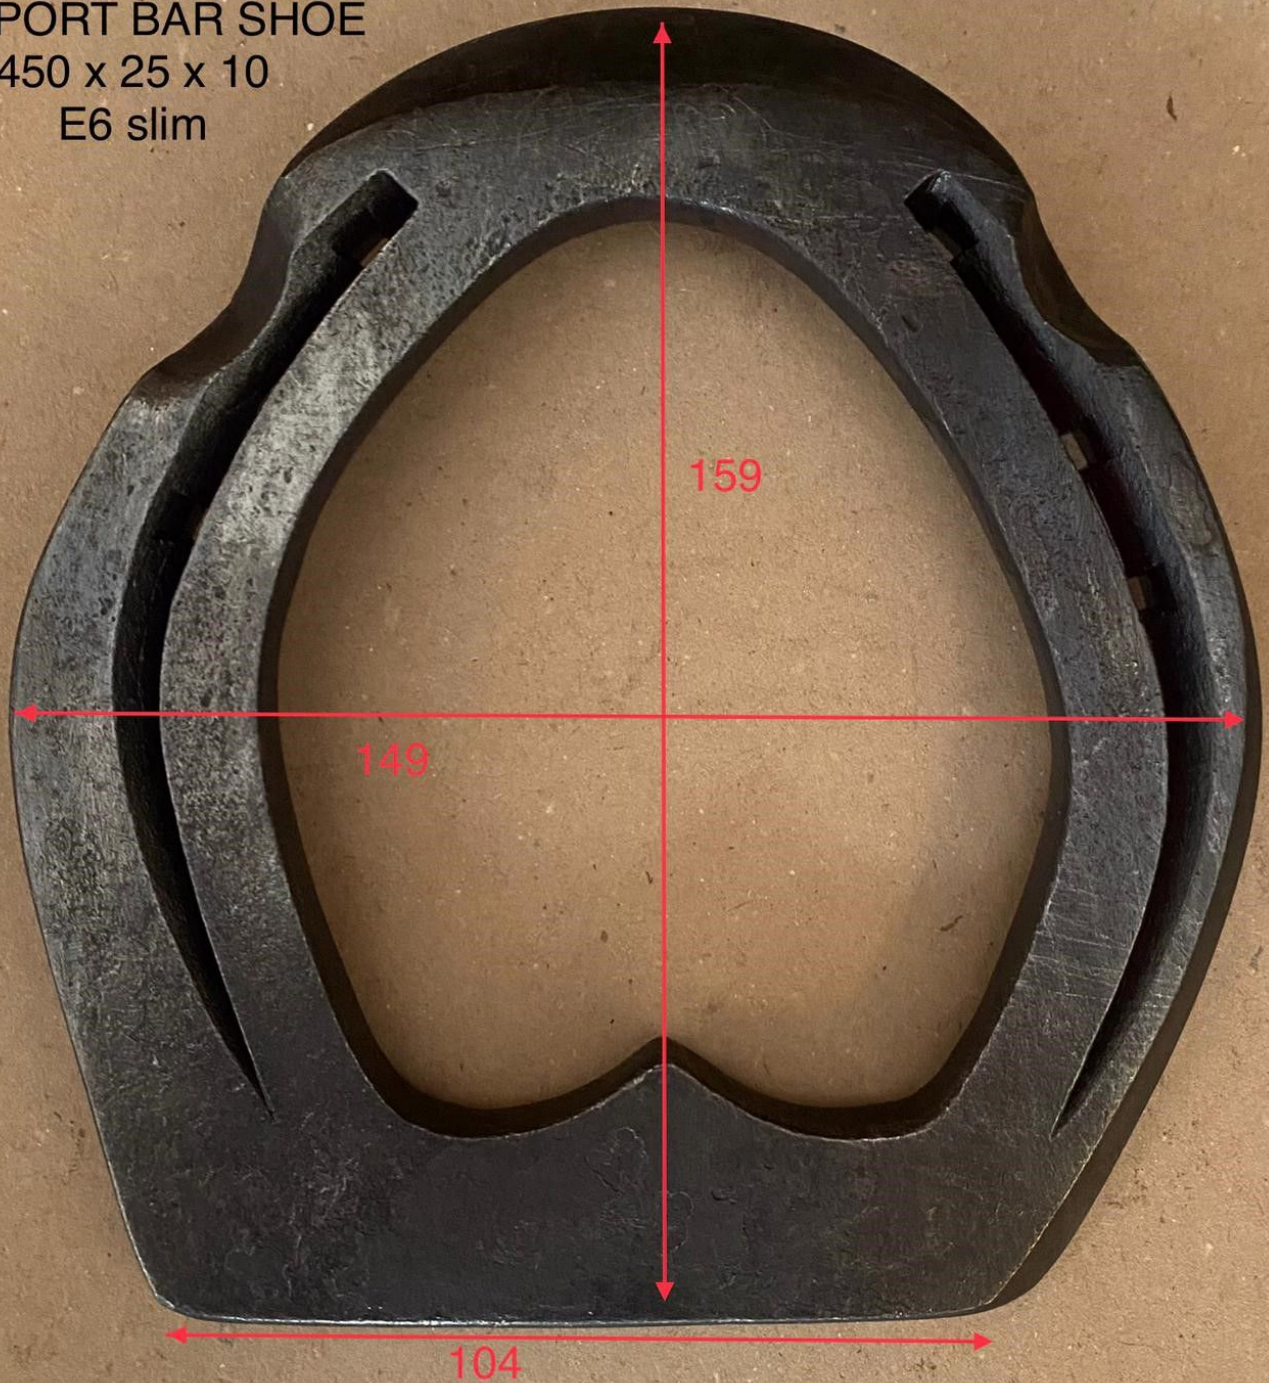

HIND LATERAL
SUPPORT BAR SHOE
450 x 25 x 10
E6 slim

2 hr class

149

159

104