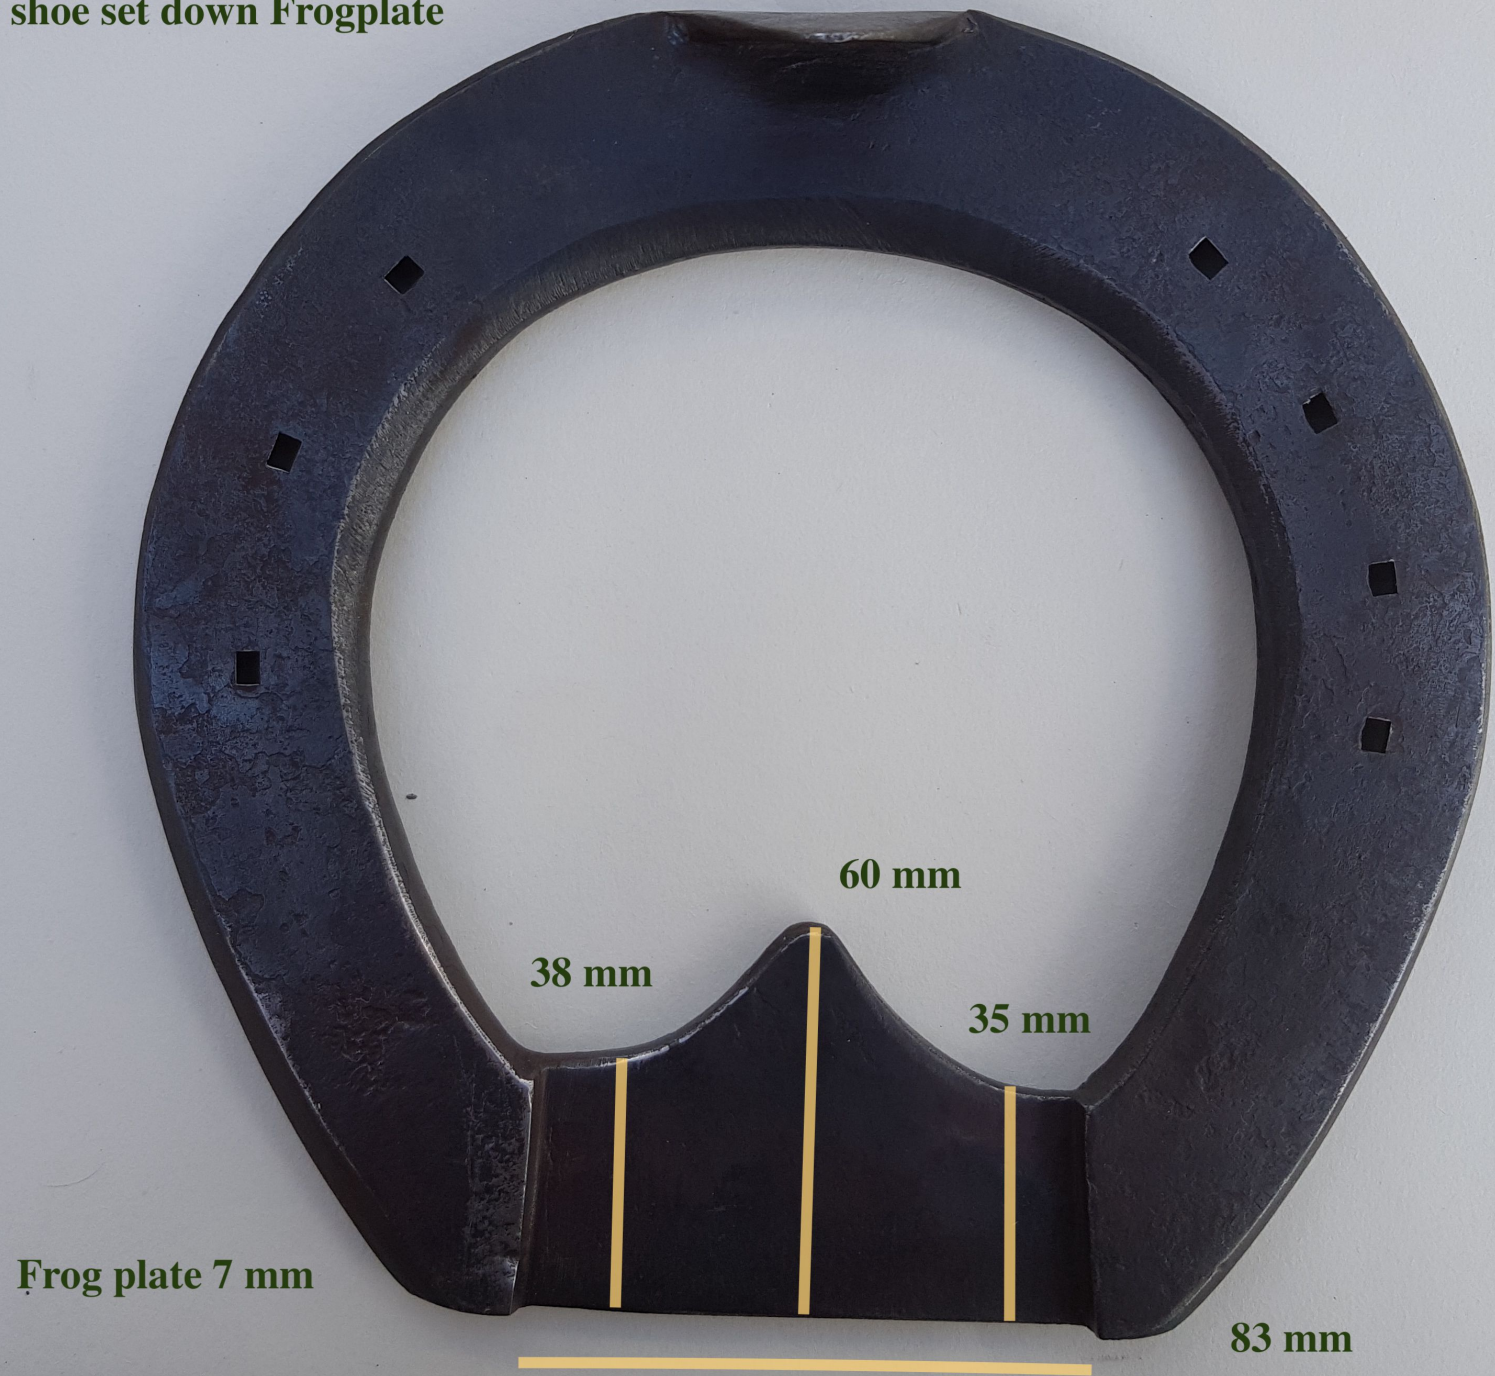

**Straight bar shoe set down Frogplate**

**Frog plate 7 mm**

**38 mm**

**60 mm**

**35 mm**

**83 mm**